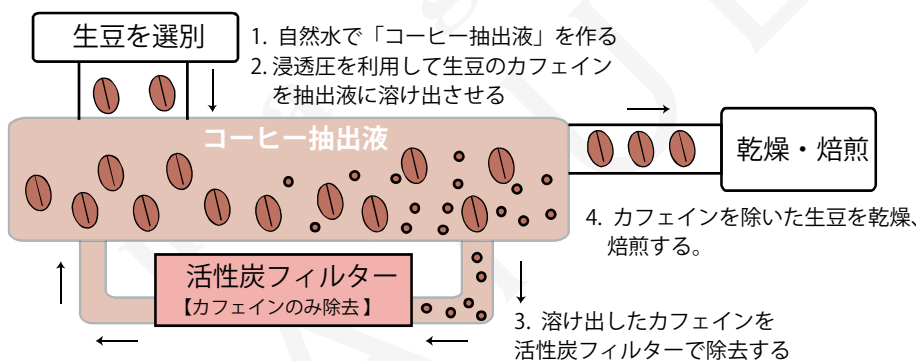

### ■ nagomi-NATULURE のコーヒーバッグ

テトラ型のコーヒーバッグは、平らなコーヒーバッグよりも容積が多いのが特徴です。容積が大きく立体的に広がるため、コーヒー豆のガス抜けを邪魔せず全体をまんべんなく蒸らせます。

また、生分解性のプラスチックは、ペーパーと違い、目が粗いのが特徴。nagomi-NATULURE のコーヒーバッグで淹れたコーヒーは、同じく目の粗いネルドリップ方式で淹れたコーヒーのように微粉が出ます。この細かいコーヒーの粉が、まろやかな味と豊かな香りを支えています。

### ■ 水だけのカフェインレス加工「スイスウォータープロセス」

『nagomi-NATULURE 香りつつカフェインレス珈琲』は、特許を取得しているスイスウォータープロセスでカフェインを 97%除去しています。自然水でつくった「コーヒー抽出液」だから、コーヒー本来の風味を損ないません。

1. 生豆を自然水に浸して「コーヒー抽出液」を作る(この生豆は廃棄)
2. 活性炭フィルターでカフェインを除去した抽出液に新しい生豆を入れ、浸透圧を利用して生豆のカフェインを抽出液に溶け出させる
3. 溶け出したカフェインを活性炭フィルターで除去する